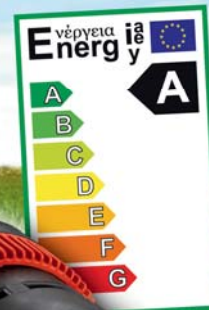

ITT PORTUGAL
Escritórios, armazém e oficina:
Praceta da Castanheira, 38
4475-019 Barca
www.itt.pt