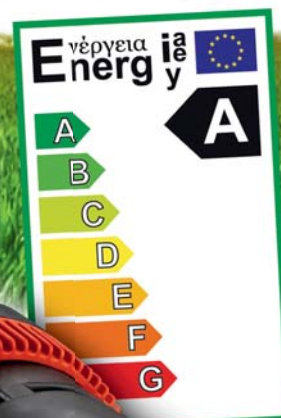

ITT

Building Services

Circuladores de classe A para dias mais verdes

Para um futuro verde precisamos de produtos verdes.

A nova gama de circuladores de classe A Lowara ecocirc é um exemplo perfeito.

A tecnologia inovadora de alta eficiência dos motores orienta o seu olhar para o futuro - para uma duração superior e um inferior consumo energético.